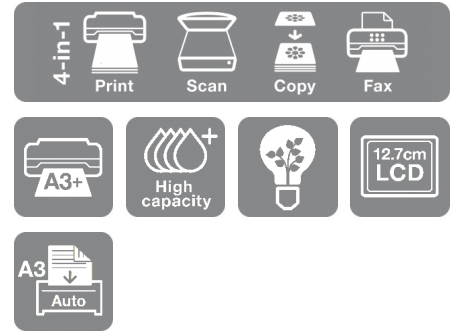

# WorkForce Pro WF-C879RDFW

DATASHEET / BROCHURE

Εκτυπώστε έως 86.000 ασπρόμαυρες και 50.000 έγχρωμες σελίδες χωρίς διακοπή, χάρη στα πακέτα μελανιών πολύ υψηλής απόδοσης<sup>1</sup>

Με τον WorkForce Pro RIPS WF-C879R της Epson, απολαμβάνετε αδιάλειπτη εκτύπωση έως 86.000 ασπρόμαυρων σελίδων και έως 50.000 έγχρωμων σελίδων, χωρίς να αλλάξετε αναλώσιμα<sup>1</sup>. Αυτός ο εξαιρετικά αξιόπιστος πολυλειτουργικός εκτυπωτής inkjet ενσωματώνει την πρωτοποριακή τεχνολογία μας Replaceable Ink Pack System (RIPS), που προσφέρει μικρή ανάγκη παρέμβασης του χρήστη, λιγότερα απορρίμματα και χαμηλή κατανάλωση ενέργειας.

## Πολύ υψηλή απόδοση εκτύπωσης

Χάρη στη μοναδική τεχνολογία RIPS, εκτυπώνετε έως 86.000 ασπρόμαυρες ή 50.000 έγχρωμες σελίδες χωρίς να αλλάξετε τα αναλώσιμα μελανιού.<sup>1</sup> Αυτό σημαίνει ότι υπάρχει μικρότερη ανάγκη για παρέμβαση του χρήστη, αυξάνοντας την παραγωγικότητα και μειώνοντας τα απορρίμματα.